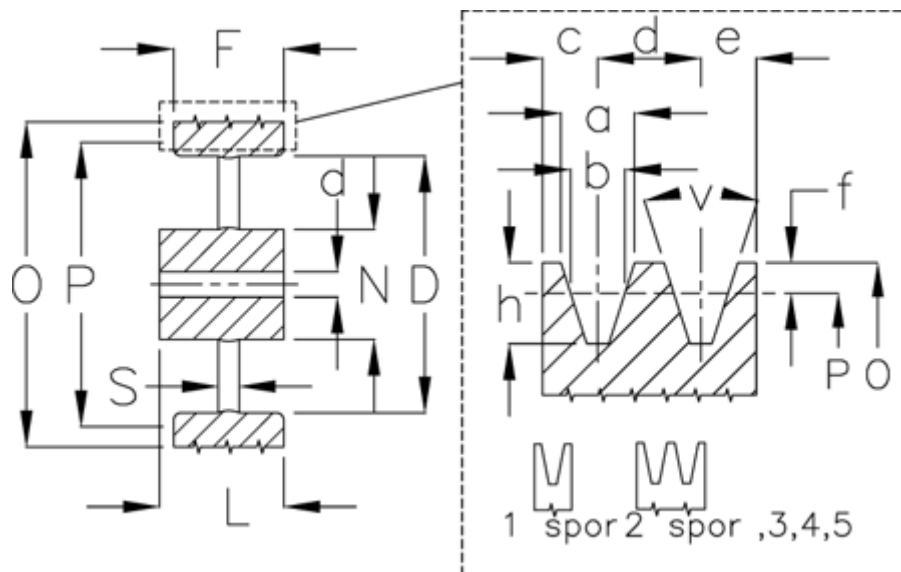

Varenummer: 60410035502  
 Beskrivelse: Uboret kileremsskive A 355/2

## Mål

Antal spor = 2  
 D = 322  
 d = 20  
 F = 35.0  
 L = 50  
 N = 80  
 O = 360.5  
 P = 355

S = 14  
 Type = A